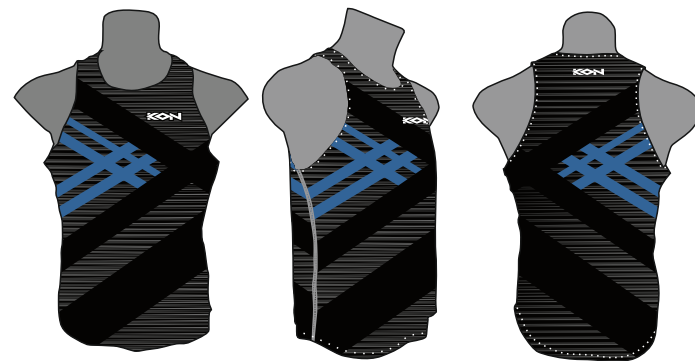

ATLETISMO 2018

PARTES SUPERIORES

CAMISETAS MANGA CORTA

HOMBRE
MANGAS CORTES
ATN001-01

HOMBRE
MANGAS ENTERAS
ATN001-03

MUJER
ATN002-04

CAMISETAS TIRANTES

HOMBRE
ATN003-01

NIÑO/A
ATN001-03

MUJER
ATN004-01

CAMISETAS SIN MANGAS

HOMBRE
ESPALDA ENTERA
ATN036-01

HOMBRE
ESPALDA CORTES
ATN036-02

MUJER
ESPALDA ENTERA
ATN034-01

MUJER
ESPALDA CORTES
ATN034-02

CAMISETAS MANGA LARGA