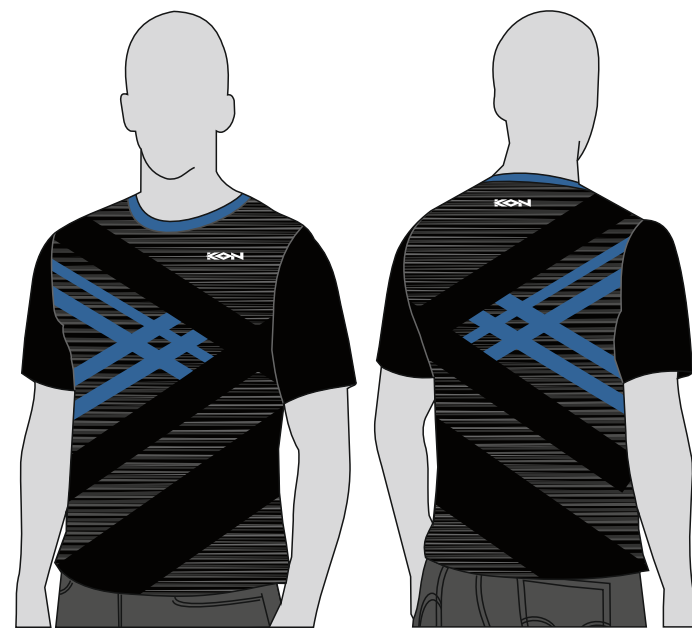

ATLETISMO 2018

PARTES SUPERIORES

CAMISETAS MANGA CORTA

HOMBRE
MANGAS CORTES
ATN001-01

HOMBRE
MANGAS ENTERAS
ATN001-03

MUJER
ATN002-04

CAMISETAS TIRANTES

HOMBRE
ATN003-01

NIÑO/A
ATN001-03

MUJER
ATN004-01

CAMISETAS SIN MANGAS

HOMBRE
ESPALDA ENTERA
ATN036-01

HOMBRE
ESPALDA CORTES
ATN036-02

MUJER
ESPALDA ENTERA
ATN034-01

MUJER
ESPALDA CORTES
ATN034-02

CAMISETAS MANGA LARGA

HOMBRE
ATN006-01

MUJER
ATN007-01

CAMISETAS MANGA CORTA BÁSICA

UNISEX
ATN038-01

NIÑO/A
ATN042-01

CHAQUETAS

CHAQUETA HILL
UNISEX
ATN010-01

CHAQUETA OXFORD
UNISEX
ATN039-02

CHAQUETA DAKOTA
UNISEX
ATN016-01

CHAQUETA CHIPRE
UNISEX
ATN012-01

CHAQUETA CHIPRE ABIERTA
UNISEX
ATN013-01

PARAVIENTOS

UNISEX
ATN015-01

PARAVIENTOS TERRY
UNISEX
ATN040-01

SUDADERAS

SUDADERA MONTANA
UNISEX
ATN048-01