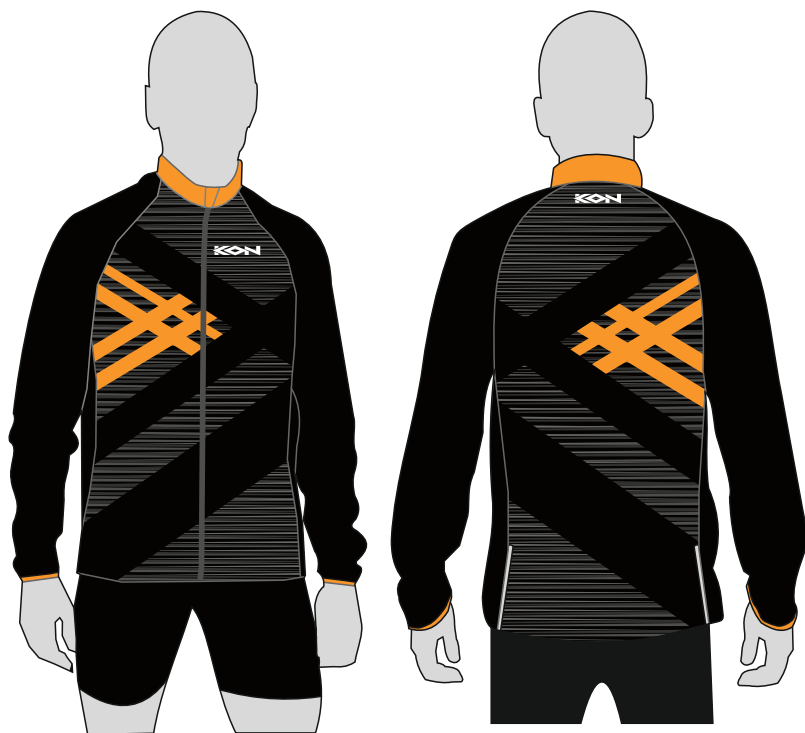

ATLETISMO 2018

PARTES SUPERIORES

CAMISETAS MANGA CORTA

HOMBRE
MANGAS CORTES
ATN001-01

HOMBRE
MANGAS ENTERAS
ATN001-03

MUJER
ATN002-04

CAMISETAS TIRANTES

HOMBRE
ATN003-01

HOMBRE
ATN006-01

MUJER
ATN007-01

CAMISETAS MANGA CORTA BÁSICA

UNISEX
ATN038-01

NIÑO/A
ATN042-01

CHAQUETAS

CHAQUETA HILL
UNISEX
ATN010-01

CHAQUETA OXFORD
UNISEX
ATN039-02

CHAQUETA DAKOTA
UNISEX
ATN016-01

CHAQUETA CHIPRE
UNISEX
ATN012-01

CHAQUETA CHIPRE ABIERTA
UNISEX
ATN013-01

PARAVIENTOS

UNISEX
ATN015-01

PARAVIENTOS TERRY
UNISEX
ATN040-01

SUDADERAS

SUDADERA MONTANA
UNISEX
ATN048-01

SUDADERA TENNESSE
UNISEX
ATN048-02

CHALECOS

UNISEX
ATN024-01

CHALECO OXFORD
UNISEX
ATN039-01

PARTES INFERIORES

MALLA CORTA

**HOMBRE
BANDA
ATN005-02**

**MUJER
BANDA
ATN037-02**