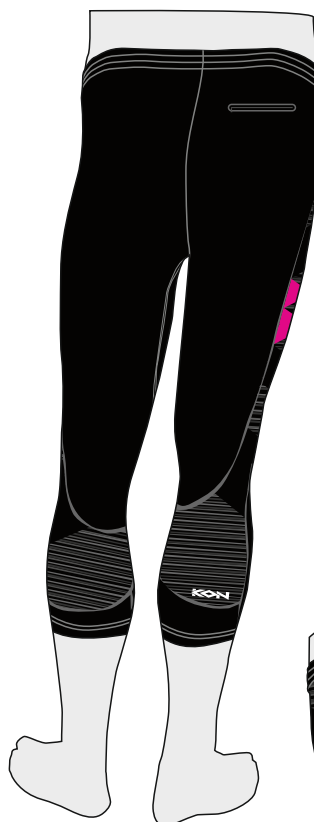

ATLETISMO 2018

PARTES SUPERIORES

CAMISETAS MANGA CORTA

HOMBRE
MANGAS CORTES
ATN001-01

HOMBRE
MANGAS ENTERAS
ATN001-03

MUJER
ATN002-04

CAMISETAS TIRANTES

HOMBRE
ATN003-01

SUDADERA TENNESSE
UNISEX
ATN048-02

CHALECOS

UNISEX
ATN024-01

CHALECO OXFORD
UNISEX
ATN039-01

PARTES INFERIORES

MALLA CORTA

**HOMBRE
BANDA
ATN005-02**

**MUJER
BANDA
ATN037-02**

**SHORT
MUJER
ATN028-02**

**HOMBRE
DELANTERA
ATN005-04**

**MUJER
DELANTERA
ATN037-04**

MALLA PIRATA

HOMBRE
BANDA
ATN021-02

MUJER
BANDA
ATN029-02

HOMBRE
DELANTERA
ATN021-04

MUJER
DELANTERA
ATN029-04

MALLA LARGA

**HOMBRE
BANDA
ATN022-02**

**MUJER
BANDA
ATN035-02**

**HOMBRE
DELANTERA
ATN022-04**

**MUJER
DELANTERA
ATN035-04**

PANTALÓN / PANTALONETA

PANTALÓN **SPORT**
UNISEX
ATN045-01

PANTALÓN **SPORTZIP**
UNISEX
ATN045-02